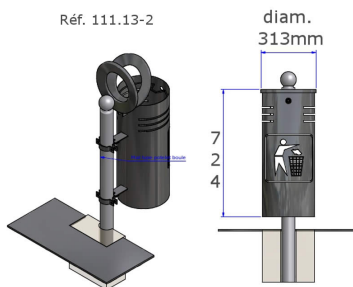

Référence : 111.13
Produit : Corbeille de rue
Collection : Convivialité

Réf. 111.13

Réf. 111.13-2

Descriptif :

Corbeille Banlieue, modèle: V.3 murale & son armature de clip sac murale. Ce modèle est prévu pour une fixation murale ou pour une fixation sur un poteau à l'aide de brides de fixation.

Contenance: 40 litres.

Diamètre: Ø300mm x Hauteur: 724mm

Déclinaisons disponibles :

Type : V.3

Fixation : Murale

Infos complémentaires : Version à fixer sur poteau.

Matériaux, revêtements, couleurs :

- Ensemble mécano-soudé en acier apte à la galvanisation à chaud
- Galvanisation à chaud des produits finis (+/-55 microns)
- Thermo laquage, poudre thermodurcissable à base de résine polyester (Minimum 60microns)
- Mise à la teinte au choix dans nos collections RAL, RAL Fine Textured conseillé, Sablé conseillé