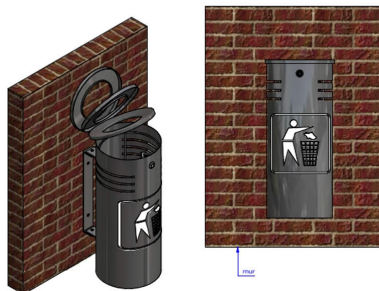

Référence : 111.13
Produit : Corbeille de rue
Collection : Convivialité

Réf. 111.13

Réf. 111.13-2

Descriptif :

Corbeille Banlieue, modèle: V.3 murale & son armature de clip sac murale. Ce modèle est prévu pour une fixation murale ou pour une fixation sur un poteau à l'aide de brides de fixation.

Contenance: 40 litres.

Diamètre: Ø300mm x Hauteur: 724mm

Déclinaisons disponibles :

Type : V.3

Fixation : Murale

Infos complémentaires : Version à fixer sur poteau.

Matériaux, revêtements, couleurs :

- Ensemble mécano-soudé en acier apte à la galvanisation à chaud
- Galvanisation à chaud des produits finis (+/-55 microns)
- Thermo laquage, poudre thermodurcissable à base de résine polyester (Minimum 60microns)
- Mise à la teinte au choix dans nos collections RAL, RAL Fine Textured conseillé, Sablé conseillé