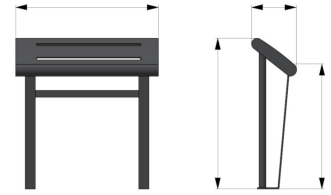

Référence : 241.07
Produit : Assis debout Banlieue
Collection : Convivialité

Descriptif :

Tout spécialement conçu pour des zones ne permettant pas l'implantation de bancs.

- Dimensions : 844mm x 740mm ht d'assise x 893mmhors-tout x largeur: 262mm
- Fixation : Fixe sur platine

Matériaux, revêtements, couleurs :

- Ensemble mécano-soudé en acier apte à la galvanisation à chaud.
- Galvanisation à chaud des produits finis
- Thermo laquage, poudre thermodurcissable à base de résine polyester
- Mise à la teinte RAL Classique ou RAL Fine texture : à définir.