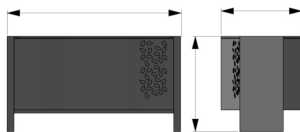

Référence : A 090101
Produit : Jardinière Oléa
Collection : Végétalité

Descriptif :

Jardinière Oléa:

Réf. **A 090101**, Longueur: 1,09m x largeur: 0,51m x Hauteur: 0,60m

Fixation : Simplement posée au sol

Matériaux, revêtements, couleurs :

Ossature & bac:

- Ensemble mécano-soudé en acier apte à la galvanisation à chaud
- Galvanisation à chaud des produits finis (+/-55 microns)
- Thermo laquage, poudre thermodurcissable à base de résine polyester (Minimum 60microns)
- Mise à la teinte au choix dans nos collections RAL, RAL Fine Textured conseillé, Sablé conseillé