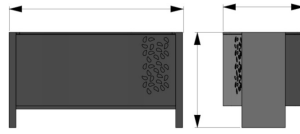

Référence : A 090101
Produit : Jardinière Oléa
Collection : Végétalité

Descriptif :

Jardinière Oléa:

Réf. **A 090101**, Longueur: 1,09m x largeur: 0,51m x Hauteur: 0,60m

Fixation : Simplement posée au sol

Matériaux, revêtements, couleurs :

Ossature & bac:

- Ensemble mécano-soudé en acier apte à la galvanisation à chaud
- Galvanisation à chaud des produits finis (+/-55 microns)
- Thermo laquage, poudre thermodurcissable à base de résine polyester (Minimum 60microns)
- Mise à la teinte au choix dans nos collections RAL, RAL Fine Textured conseillé, Sablé conseillé