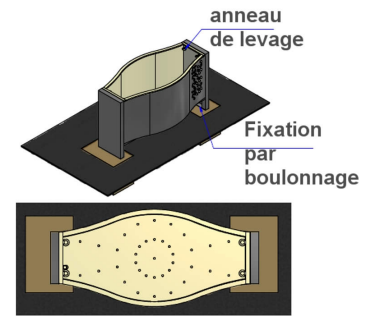

Référence : A 090101
Produit : Jardinière Oléa
Collection : Végétalité

Descriptif :

Jardinière Oléa:

Réf. **A 090101**, Longueur: 1,09m x largeur: 0,51m x Hauteur: 0,60m

Fixation : Simplement posée au sol

Matériaux, revêtements, couleurs :

Ossature & bac:

- Ensemble mécano-soudé en acier apte à la galvanisation à chaud
- Galvanisation à chaud des produits finis (+/-55 microns)
- Thermo laquage, poudre thermodurcissable à base de résine polyester (Minimum 60microns)
- Mise à la teinte au choix dans nos collections RAL, RAL Fine Textured conseillé, Sablé conseillé