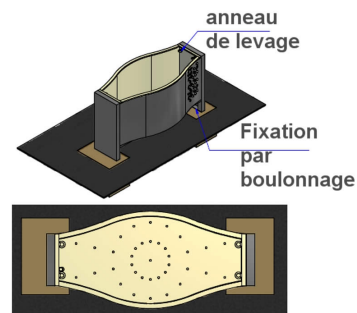

Référence : A 090101
Produit : Jardinière Oléa
Collection : Végétalité

Descriptif :

Jardinière Oléa:

Réf. **A 090101**, Longueur: 1,09m x largeur: 0,51m x Hauteur: 0,60m

Fixation : Simplement posée au sol

Matériaux, revêtements, couleurs :

Ossature & bac:

- Ensemble mécano-soudé en acier apte à la galvanisation à chaud
- Galvanisation à chaud des produits finis (+/-55 microns)
- Thermo laquage, poudre thermodurcissable à base de résine polyester (Minimum 60microns)
- Mise à la teinte au choix dans nos collections RAL, RAL Fine Textured conseillé, Sablé conseillé