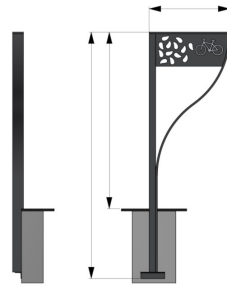

Référence : A 050101
Produit : Appui-vélos Ressource
Collection : Mobilité

Descriptif :

Réf. A 050101 | Appui-vélos Ressource

- Longueur 370 mm
- Hauteur hors-tout : 1130 pour 900 mm hors-sol
- Découpe laser des feuilles
- Picto vélo (1) : film transfer