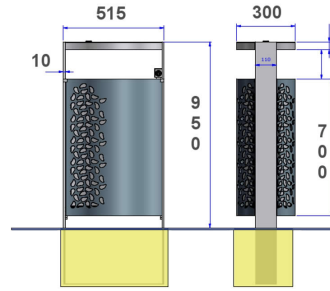

Référence : A 070201
Produit : Corbeilles Ressource
Collection : Convivialité

Descriptif :

Corbeille Ressource avec son cendrier & son seau. Ce modèle puissant au design végétal, à sceller dans le sol, offre un vidage rapide et facile tout en permettant de calibrer les déchets et protéger son intérieur des intempéries et des nuisibles.

Contenance: 60 Litres

Hauteur hors-sol: 950mm - Largeur: 515x 300mm

Déclinaisons disponibles :

Corbeille Ressource & son seau (Référence A 070101)

Fixation : Fixe à sceller

Matériaux, revêtements, couleurs :

- Ensemble mécano-soudé en acier apte à la galvanisation à chaud
- Galvanisation à chaud des produits finis (+/-55 microns)
- Thermo laquage, poudre thermodurcissable à base de résine polyester (Minimum 60microns)
- Mise à la teinte au choix dans nos collections RAL, RAL Fine Textured conseillé, Sablé conseillé