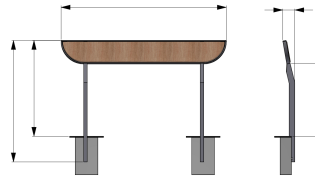

### Descriptif :

Mobilier relais dans des espaces réduits ou mobilier d'attente par excellence, ce modèle R.2 est à sceller le long d'un mur ou autres supports.

- Longueur d'assise: 1,46m - Hauteur hors-sol: 0,85m
- Fixation : Fixe à sceller

### Matériaux, revêtements, couleurs :

**Piètements (& barre de renforts):**

- Ensemble mécano-soudé en acier apte à la galvanisation à chaud.
- Galvanisation à chaud des produits finis
- Thermo laquage, poudre thermodurcissable à base de résine polyester
- Mise à la teinte RAL Classique ou RAL Fine texture : à définir.