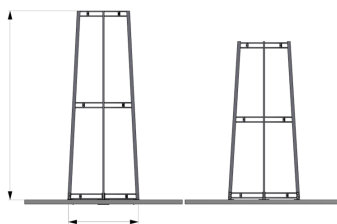

Référence : 108.10  
Produit : Corsets d'arbres Banlieue  
Collection : Végétalité

### Descriptif :

Les modèles Banlieue se fixent directement sur le châssis des grilles d'arbres Banlieue et Ressource (intérieur circulaire).

- Réf. **108.10** Dimensions : Ø630 mm x 1,50 m hors-sol
- Réf. **25.11** Dimensions : Ø630 mm x 1,80 m hors-sol