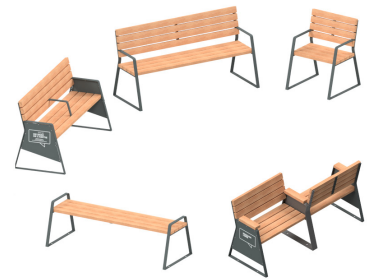

Référence : 242.23

Produit : Banc Kultura messagé, métal et bois

Collection : Convivialité

Descriptif :

Banc Kultura messagé métal et bois

Référence 242.23

Design Eco - Friendly

KULTURA métal et bois revisité, allie confort, sobriété et modularité. Il s'intégrera harmonieusement dans tous types d'environnement.

En outre le confort est au cœur des conceptions d'ACTUS. Les assises et dossiers sont en bois. La structure en acier garantit une belle ergonomie. Kultura métal et bois offre également une grande variété de possibilités de personnalisation de coloris, de messages... et de combinaisons de bancs avec ou sans dossier, de fauteuils.

Dimensions

- Dimensions : 1735 x 682 mm
- Hauteur assise : 465 mm
- Hauteur : 904
- Fixation : sur platines
- En options : insertion sur les façades du fauteuil d'un message à personnaliser sur film transfer.

Matériaux, revêtements, couleurs :

Structure :

- Ensemble mécano-soudé en acier apte à la galvanisation à chaud.
- Galvanisation à chaud des produits finis (55 à 85microns selon les épaisseurs des tubes).
- Thermo laquage, poudre thermodurcissable à base de résine polyester (Minimum 60microns).
- Mise à la teinte RAL Classique ou RAL Fine texture : à définir.