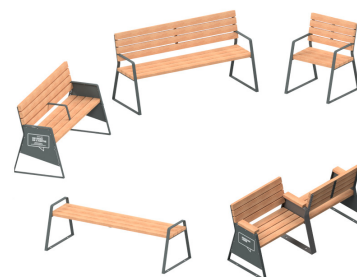

Référence : 242.23
Produit : Banc Kultura messagé, métal et bois
Collection : Convivialité

Descriptif :

Banc Kultura messagé métal et bois

Référence 242.23

Design Eco - Friendly

KULTURA métal et bois revisité, allie confort, sobriété et modularité. Il s'intégrera harmonieusement dans tous types d'environnement.

En outre le confort est au cœur des conceptions d'ACTUS. Les assises et dossiers sont en bois. La structure en acier garantit une belle ergonomie. Kultura métal et bois offre également une grande variété de possibilités de personnalisation de coloris, de messages... et de combinaisons de bancs avec ou sans dossier, de fauteuils.

Dimensions

- **Dimensions : 1735 x 682 mm**
- **Hauteur assise : 465 mm**
- **Hauteur : 904**
- **Fixation :** sur platines
- En options : insertion sur les façades du fauteuil d'un message à personnaliser sur film transfer.

Matériaux, revêtements, couleurs :

Structure :

- Ensemble mécano-soudé en acier apte à la galvanisation à chaud.
- Galvanisation à chaud des produits finis (55 à 85microns selon les épaisseurs des tubes).
- Thermo laquage, poudre thermodurcissable à base de résine polyester (Minimum 60microns).
- Mise à la teinte RAL Classique ou RAL Fine texture : à définir.