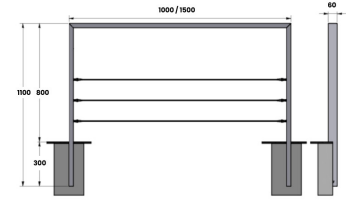

Référence : 115.24

Produit : Barrière Oléa pour plantes grimpantes

Collection : Végétalité

Descriptif :

Barrière Oléa pour plantes grimpantes

Référence 115.24 et 349.24

Design Eco - Friendly

Dimensions

- **Référence 115.24** - Dimensions : 1000 mm x Hauteur. 1100 mm
- **Référence 349.24** - Dimensions : 1500 mm x Hauteur. 1100 mm

Fixation : à sceller

Matériaux, revêtements, couleurs :

- Ensemble mécano-soudé en acier apte à la galvanisation à chaud.
- Galvanisation à chaud des produits finis (55 à 85microns selon les épaisseurs des tubes).
- Thermo laquage, poudre thermodurcissable à base de résine polyester (Minimum 60microns).
- Mise à la teinte RAL Classique ou RAL Fine texture : à définir.
- Câbles en INOX montés