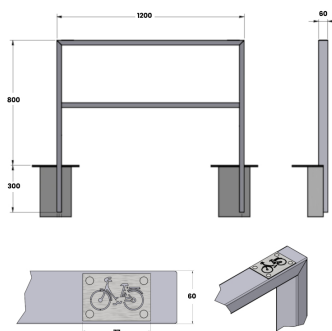

Référence : 114.24
Produit : Arceau appuis-vélos Pirate
Collection : Mobilité

Descriptif :

Arceau appuis-vélos Pirate
Référence 114.24

Dimensions

- **Dimensions :** 1200 mm x Hauteur. 1100 mm

Fixation : à sceller

Matériaux, revêtements, couleurs :

Matériaux :

- Ensemble mécano-soudé en acier apte à la galvanisation à chaud.
- Galvanisation à chaud des produits finis (55 à 85microns selon les épaisseurs des tubes).
- Thermo laquage, poudre thermodurcissable à base de résine polyester (Minimum 60microns).
- Mise à la teinte RAL Classique ou RAL Fine texture : à définir.