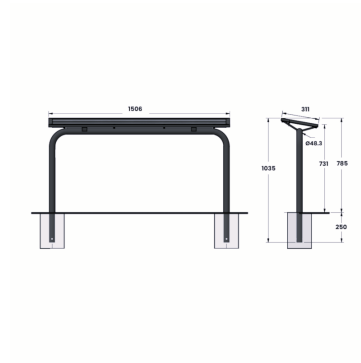

Référence : 22.24-PP
Produit : Assis debout Récréation, métal et PP
Collection : Convivialité

Descriptif :

Assis debout Récréation en métal & P.P

L'écologie au cœur de votre mobilier

Référence 22.24-PP

- **Dimensions :** 1506 mm x 311 mm
- **Fixation :** à sceller

Matériaux, revêtements, couleurs :

Eco-conception : Robustesse des matériaux utilisés avec une structure en acier galvanisé à chaud et un habillage en Polypropylène recyclé (épaisseur : 10 mm) et recyclable.

Structure :

- Ensemble mécano-soudé en acier apte à la galvanisation à chaud.
- Galvanisation à chaud des produits finis (55 à 85microns selon les épaisseurs des tubes).
- Thermo laquage, poudre thermodurcissable à base de résine polyester (Minimum 60microns).
- Mise à la teinte RAL Classique ou RAL Fine texture : à définir.