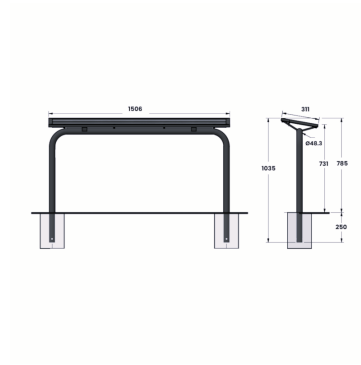

Référence : 22.24-PP
Produit : Assis debout Récréation, métal et PP
Collection : Convivialité

Descriptif :

Assis debout Récréation en métal & P.P

L'écologie au cœur de votre mobilier

Référence 22.24-PP

- **Dimensions :** 1506 mm x 311 mm
- **Fixation :** à sceller

Matériaux, revêtements, couleurs :

Eco-conception : Robustesse des matériaux utilisés avec une structure en acier galvanisé à chaud et un habillage en Polypropylène recyclé (épaisseur : 10 mm) et recyclable.

Structure :

- Ensemble mécano-soudé en acier apte à la galvanisation à chaud.
- Galvanisation à chaud des produits finis (55 à 85microns selon les épaisseurs des tubes).
- Thermo laquage, poudre thermodurcissable à base de résine polyester (Minimum 60microns).
- Mise à la teinte RAL Classique ou RAL Fine texture : à définir.