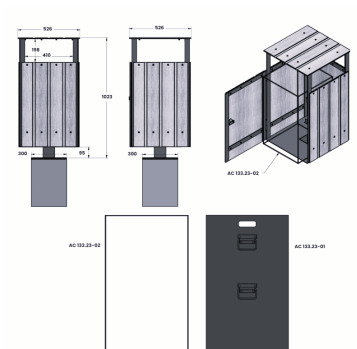

Référence : 20.24-PP
Produit : Corbeille Bucolique, métal et PP
Collection : Convivialité

Descriptif :

Corbeille Bucolique en métal & PP

Référence 20.24-P.P

- **Contenance :** 110 Litres
- **Dimensions :** 1023 X 526 x 526mm
- **Fixation :** sur platine

Accessoires :

- **Référence 133.23-02 :** porte-sac
- **Référence 133.23-01 :** seau

Matériaux, revêtements, couleurs :

Eco-conception : Robustesse des matériaux utilisés avec une structure en acier galvanisé à chaud et un habillage en Polypropylène recyclé (épaisseur : 10 mm) et recyclable.

Structure :

- Ensemble mécano-soudé en acier apte à la galvanisation à chaud.
- Galvanisation à chaud des produits finis (55 à 85microns selon les épaisseurs des tubes).
- Thermo laquage, poudre thermodurcissable à base de résine polyester (Minimum 60microns).
- Mise à la teinte RAL Classique ou RAL Fine texture : à définir.