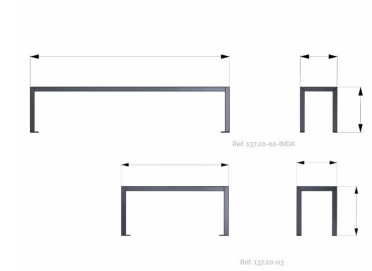

Descriptif :

Banc Récréation sans dossier en métal & P.P

L'écologie au cœur de votre mobilier

Référence 137.20-02-INDA-PP

- **Dimensions :** 1890 mm x 350 mm x Hauteur hors-tout. 430 mm
- **Fixation :** sur platine

Référence 137.20-03-INDA-PP

- **Dimensions :** 945 mm x 350 mm x Hauteur hors-tout. 430 mm
- **Fixation :** sur platine

Matériaux, revêtements, couleurs :

Eco-conception : Robustesse des matériaux utilisés avec une structure en acier galvanisé à chaud et un habillage en Polypropylène recyclé (épaisseur : 10 mm) et recyclable.

Structure :

- Ensemble mécano-soudé en acier apte à la galvanisation à chaud.
- Galvanisation à chaud des produits finis (55 à 85microns selon les épaisseurs des tubes).
- Thermo laquage, poudre thermodurcissable à base de résine polyester (Minimum 60microns).
- Mise à la teinte RAL Classique ou RAL Fine texture : à définir.

Habillage en polypropylène recyclé et recyclable (Plastiques 100% recyclé et recyclable, fabriqué localement)