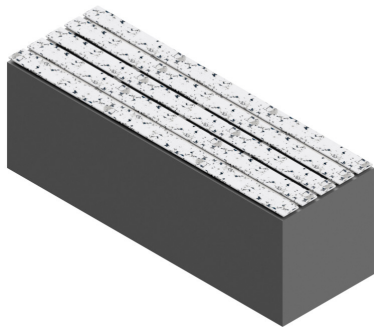

Référence : 21.23-PP
Produit : Assise Récréation, métal et PP
Collection : Convivialité

Descriptif :

Assise Récréation en inox et PP

Référence 21.23-PP

L'écologie au cœur de votre mobilier

Dimensions :

- Référence 21.23 : 1000 mm x 489 mm
- Référence 21.23-INDA : 1500 mm x 489 mm

Matériaux, revêtements, couleurs :

Eco-conception : Robustesse des matériaux utilisés avec une structure en Inox et un habillage en Polypropylène recyclé (épaisseur : 10 mm) et recyclable.

- Structure : Ensemble mécano-soudé en Inox.
- Habillage en polypropylène recyclé et recyclable (Plastiques 100% recyclé et recyclable, fabriqué localement)