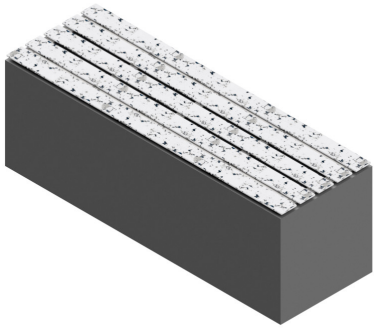

Référence : 21.23-PP
Produit : Assise Récréation, métal et PP
Collection : Convivialité

Descriptif :

Assise Récréation en inox et PP

Référence 21.23-PP

L'écologie au cœur de votre mobilier

Dimensions :

- Référence 21.23 : 1000 mm x 489 mm
- Référence 21.23-INDA : 1500 mm x 489 mm

Matériaux, revêtements, couleurs :

Eco-conception : Robustesse des matériaux utilisés avec une structure en Inox et un habillage en Polypropylène recyclé (épaisseur : 10 mm) et recyclable.

- Structure : Ensemble mécano-soudé en Inox.
- Habillage en polypropylène recyclé et recyclable (Plastiques 100% recyclé et recyclable, fabriqué localement)