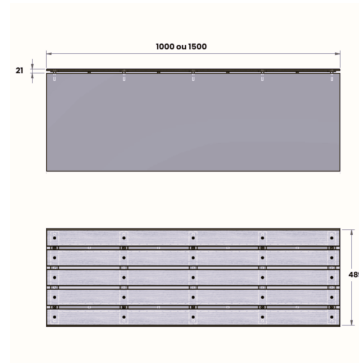

Référence : 21.23-PP
Produit : Assise Récréation, métal et PP
Collection : Convivialité

Descriptif :

Assise Récréation en inox et PP

Référence 21.23-PP

L'écologie au cœur de votre mobilier

Dimensions :

- Référence 21.23 : 1000 mm x 489 mm
- Référence 21.23-INDA : 1500 mm x 489 mm

Matériaux, revêtements, couleurs :

Eco-conception : Robustesse des matériaux utilisés avec une structure en Inox et un habillage en Polypropylène recyclé (épaisseur : 10 mm) et recyclable.

- Structure : Ensemble mécano-soudé en Inox.
- Habillage en polypropylène recyclé et recyclable (Plastiques 100% recyclé et recyclable, fabriqué localement)