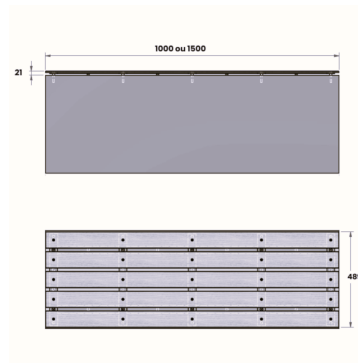

Référence : 21.23-PP
Produit : Assise Récréation, métal et PP
Collection : Convivialité

Descriptif :

Assise Récréation en inox et PP

Référence 21.23-PP

L'écologie au cœur de votre mobilier

Dimensions :

- Référence 21.23 : 1000 mm x 489 mm
- Référence 21.23-INDA : 1500 mm x 489 mm

Matériaux, revêtements, couleurs :

Eco-conception : Robustesse des matériaux utilisés avec une structure en Inox et un habillage en Polypropylène recyclé (épaisseur : 10 mm) et recyclable.

- Structure : Ensemble mécano-soudé en Inox.
- Habillage en polypropylène recyclé et recyclable (Plastiques 100% recyclé et recyclable, fabriqué localement)