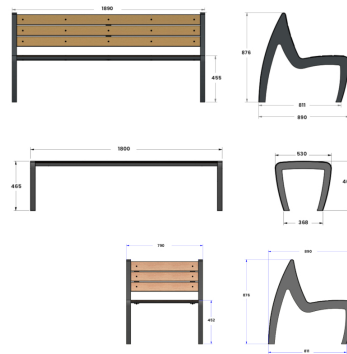

Référence : 189.21-PP
Produit : Banc Hermès métal et PP
Collection : Convivialité

Descriptif :

Banc Hermès avec dossier en métal & P.P

L'écologie au cœur de votre mobilier

Référence 189.21-P.P

- **Dimensions :** 1890 mm x 890 mm x Hauteur assise. 465 mm
- **Fixation :** sur platine

Matériaux, revêtements, couleurs :

Eco-conception : Robustesse des matériaux utilisés avec une structure en acier galvanisé à chaud et un habillage en Polypropylène recyclé (épaisseur : 10 mm) et recyclable.

Structure :

- Ensemble mécano-soudé en acier apte à la galvanisation à chaud.
- Galvanisation à chaud des produits finis (55 à 85microns selon les épaisseurs des tubes).
- Thermo laquage, poudre thermodurcissable à base de résine polyester (Minimum 60microns).
- Mise à la teinte RAL Classique ou RAL Fine texture : à définir.