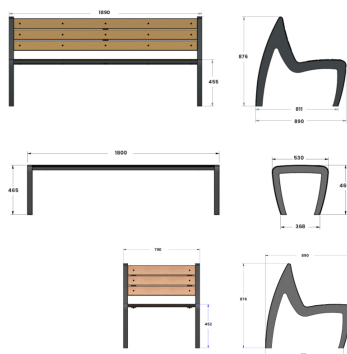

Référence : 189.21-PP
Produit : Banc Hermès métal et PP
Collection : Convivialité

Descriptif :

Banc Hermès avec dossier en métal & P.P

L'écologie au cœur de votre mobilier

Référence 189.21-P.P

- **Dimensions :** 1890 mm x 890 mm x Hauteur assise. 465 mm
- **Fixation :** sur platine

Matériaux, revêtements, couleurs :

Eco-conception : Robustesse des matériaux utilisés avec une structure en acier galvanisé à chaud et un habillage en Polypropylène recyclé (épaisseur : 10 mm) et recyclable.

Structure :

- Ensemble mécano-soudé en acier apte à la galvanisation à chaud.
- Galvanisation à chaud des produits finis (55 à 85microns selon les épaisseurs des tubes).
- Thermo laquage, poudre thermodurcissable à base de résine polyester (Minimum 60microns).
- Mise à la teinte RAL Classique ou RAL Fine texture : à définir.