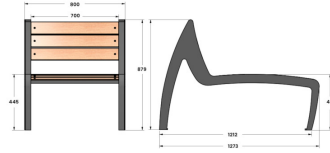

Référence : 23.24

Produit : Transat Hermès métal et HPL

Collection : Convivialité

Descriptif :

Transat Hermès acier et H.P.L

Plus d'entretien pour ce modèle habillé en stratifié d'extérieur.

Dimensions:

- Longueur : 1273 mm
- Largeur: 800 mm
- Hauteur assise & hors tout : 445 mm & 879 mm