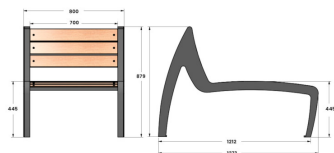

Descriptif :

Transat Hermès acier et H.P.L

Plus d'entretien pour ce modèle habillé en stratifié d'extérieur.

Dimensions:

- Longueur : 1273 mm
- Largeur:800 mm
- Hauteur assise & hors tout : 445 mm & 879 mm

Matériaux, revêtements, couleurs :

Structure:

- Ensemble mécano-soudé en acier apte à la galvanisation à chaud.
- Galvanisation à chaud des produits finis.
- Avec ou sans thermolaquage, poudre thermodurcissable à base de résine polyester.
- Mise à la teinte : au choix du nuancier RAL ou RAL fine texture.

Habillage:

- Décors bois ou unis, en H.P.L, stratifié compact haute pression d'extérieur (à définir)
- Monté