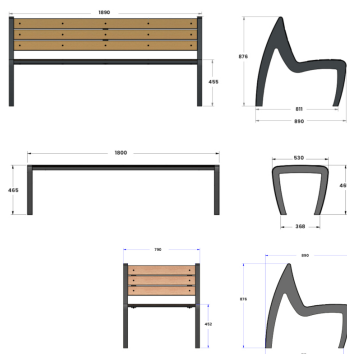

Référence : 21.24

Produit : Banc sans dossier Hermès métal et HPL

Collection : Convivialité

Descriptif :

réf. 21.24

Banc sans dossier Hermès acier & H.P.L

Dimensions:

- Longueur 1800mm
- Largeur 570mm
- Hauteur assise & hors tout : 465mm

Matériaux, revêtements, couleurs :

Structure:

- Ensemble mécano-soudé en acier apte à la galvanisation à chaud.
- Galvanisation à chaud des produits finis.
- Avec ou sans thermolaquage, poudre thermodurcissable à base de résine polyester.
- Mise à la teinte : au choix du nuancier RAL ou RAL fine texture.

Habillage:

- Décors bois ou unis, en H.P.L, stratifié compact haute pression d'extérieur (à définir)
- Monté