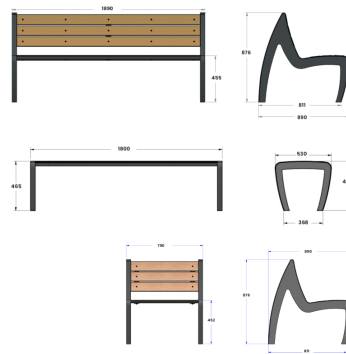

### Descriptif :

réf. 21.24

**Banc sans dossier Hermès acier & H.P.L**

Dimensions:

- Longueur 1800mm
- Largeur 570mm
- Hauteur assise & hors tout : 465mm