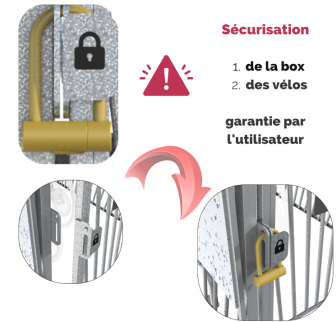

Référence : 300.24
 Produit : Box vélos Récréation
 Collection : Mobilité

Descriptif :

Eligible au programme Alvéole Plus

Box vélos Récréation

Référence 300.24

En s'émancipant des codes traditionnels stéréotypés, la box Récréation adopte une approche nouvelle et s'impose comme un mobilier design à part entière qui la rend esthétique pour tous.

La box et sa composition :

- **Dimensions :** 2832 mm x 1818 mm x Hauteurs côté haut **1890 mm** et côté bas **1390 mm**
- **Barreadage :** Tubes ronds Ø 21,3 mm galvanisés à chaud
- **Poteaux :** Tubes carrés 60 x 60 mm sur platines 120 x 120 mm avec 4 perçages, ensemble galvanisé à chaud
- **Toiture :** Bac en acier galvanisé avec bandeau en acier métallisé et thermolaqué gris 2900 sablé
- **Porte :** Equipée de deux charnières à ressort
- **Panneau d'informations :** Tôle 2 mm gris 2900 sablé, lettrage en blanc