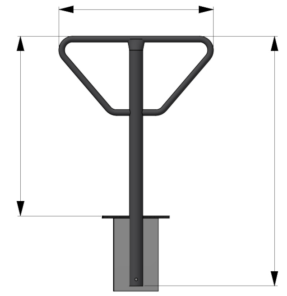

Référence : 803.04  
Produit : Appui-vélos triangle Recouvrance  
Collection : Mobilité

#### Réf. 803.04 | Appui-vélos Recouvrance

- Longueur : 660 mm
- Hauteur hors-tout : 1007 pour 870 mm hors-sol
- Pieds : Ø60 mm
- Option : sur platine

#### Réf. 803.04-2 | Appui-vélos Recouvrance

- Longueur : 660 mm
- Hauteur hors-tout : 1230 pour 930 mm hors-sol
- Pieds : Ø60 mm
- Option : sur platine