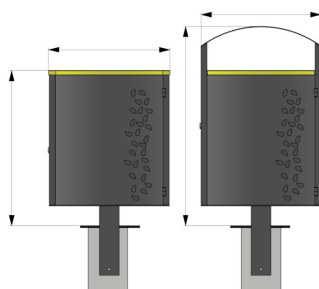

### Descriptif :

Réf. 22.22 - Gargantua à tri-sélectif:

- 2 x 41 litres
- Dimensions : 614 x 455 x 734 ht hors-sol pour 1003 mm hors-tout

Réf. 23.21 - Gargantua avec chapeau à tri-sélectif:

- 2 x 41 litres
- Dimensions : 614 x 455 x 734 ht hors-sol pour 1003 mm hors-tout

Les accessoires:

- réf. 26.22 - Seau x2
- réf. 27.22 - Porte sac x 2