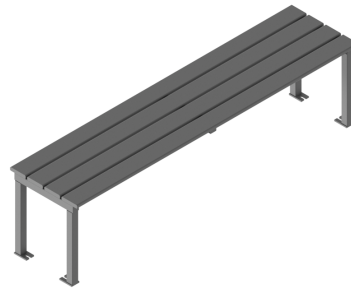

Référence : 46.14-INDD  
Produit : Bancs & Tabouret Corsaire  
Collection : Convivialité

Banc sans dossier  
Réf. 46.14-INDD

Banc sans dossier  
Réf. 46.14-INDD

#### Banc Corsaire sans dossier

- réf. 46.14-INDD
- 1800 x 430 x ht assise 465 mm

#### Tabouret Corsaire

- réf 95.22
- 600 x 430 x ht assise 465 mm