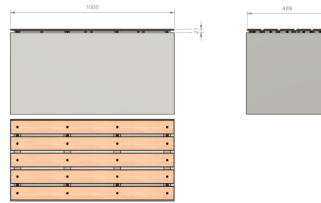

Référence : 21.23

Produit : Assise Récréation, métal et HPL

Collection : Convivialité

Descriptif :

Assise Récréation pour habillage muret en béton

- réf. **21.23**
- 1000 x 489mm

Matériaux, revêtements, couleurs :

Structure :

- Ensemble mécano-soudé en inox

Lames :

- Décors aspect bois, en H.P.L, stratifié compact haute pression d'extérieur (à définir).