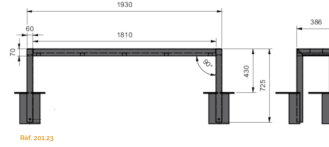

Descriptif :

Bancs Mage sans dossier

- réf. **201.23**
- L : 1930 x l : 396 x ht 430 mm pour 725mm hors-tout

Table Mage

- réf. **200.23**
- L : 1930 x l : 896 x ht 740 mm pour 1.04m hors-tout

Matériaux, revêtements, couleurs :

Armature :

- Ensemble mécano-soudé en acier apte à la galvanisation à chaud. Galvanisation à chaud des produits finis
- Avec ou sans thermolaquage, poudre thermodurcissable à base de résine polyester
- Mise à la teinte : au choix du nuancier RAL ou RAL fine texture.

Lames :

En Pin Sylvestre classe 4 / Douglas / Red Cedar (autres essences sur consultation).