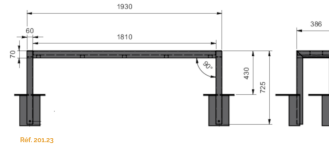

Référence : 201.23
Produit : Banc Mage sans dossier
Collection : Convivialité

Descriptif :

Bancs Mage sans dossier

- réf. **201.23**
- L : 1930 x l : 396 x ht 430 mm pour 725mm hors-tout

Table Mage

- réf. **200.23**
- L : 1930 x l : 896 x ht 740 mm pour 1.04m hors-tout