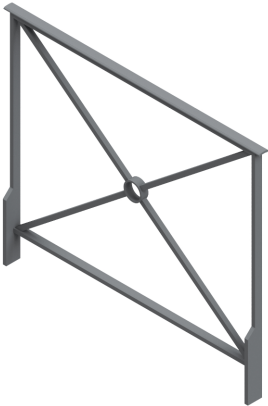

Référence : 107.14
Produit : Barrière Colombier
Collection : Sécurité

Descriptif :

réf. 107.14 longueur 1.08 m

réf. 108.14 longueur 2.08 m

Hauteur totale : 1.15 m

Hauteur hors-sol : 0.90 m

Main courante : acier moulé 40 x 10 mm

Montants et lisses : plat de 30 x 15 mm

Croix : carré de 18 x 18 mm

Matériaux, revêtements, couleurs :

- Ensemble mécano-soudé en acier apte à la galvanisation à chaud
- Galvanisation à chaud des produits finis (+/-55 microns)
- Thermo laquage, poudre thermodurcissable à base de résine polyester (Minimum 60microns)
- Mise à la teinte au choix dans nos collections RAL, RAL Fine Textured conseillé, Sablé conseillé