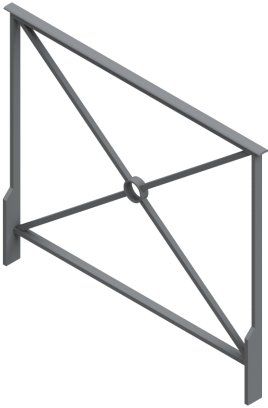

Référence : 107.14
Produit : Barrière Colombier
Collection : Sécurité

Descriptif :

réf. 107.14 longueur 1.08 m

réf. 108.14 longueur 2.08 m

Hauteur totale : 1.15 m

Hauteur hors-sol : 0.90 m

Main courante : acier moulé 40 x 10 mm

Montants et lisses : plat de 30 x 15 mm

Croix : carré de 18 x 18 mm

Matériaux, revêtements, couleurs :

- Ensemble mécano-soudé en acier apte à la galvanisation à chaud
- Galvanisation à chaud des produits finis (+/-55 microns)
- Thermo laquage, poudre thermodurcissable à base de résine polyester (Minimum 60microns)
- Mise à la teinte au choix dans nos collections RAL, RAL Fine Textured conseillé, Sablé conseillé