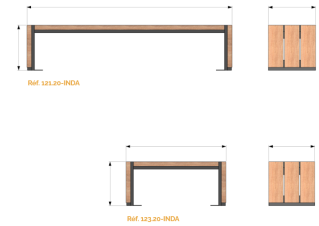

Descriptif :

Bancs Bucolique sans dossier

- réf. **121.20-INDA**
  ● L : 2000 x l : 460 x ht 440 mm
- réf. **123.20-INDA**
  ● L : 1000 x l : 460 x ht 440 mm

Bancs Bucolique avec dossier

- réf. **172.20-INDA**
  ● L : 200x l : 460 x ht assise 440 x ht dossier 910 mm

Chaise Bucolique

- réf. **119.20-INDA**
  ● L : 500 x l : 460 x ht assise 440 x ht dossier 910 mm

Bergère Bucolique

- réf. 12.23-03 Bergère
  ● 1200 x 1305 X 1034 x ht. dossier x 440ht.assise mm
- réf. 12.23-03 | Bergère sans repose pieds
  ● 1200 x 460 X 1034ht. dossier x 440ht.assise mm

Table Bucolique

- réf. **120.20-INDB**
  ● L : 2000 x l : 770 x ht 780 mm

Matériaux, revêtements, couleurs :

Armature + pièces de renforts:

- Ensemble mécano-soudé en acier apte à la galvanisation à chaud.
- Galvanisation à chaud des produits finis

ge, poudre thermodurcissable à base de résine polyester (e : au choix du nuancier RAL ou RAL fine texture.