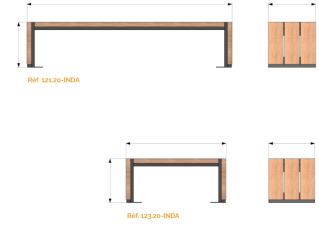

Référence : 121.20-INDA
Produit : Bancs Bucolique sans dossier
Collection : Convivialité

Descriptif :

Bancs Bucolique sans dossier

- réf. **121.20-INDA**
- L : 2000 x l : 460 x ht 440 mm

- réf. **123.20-INDA**
- L : 1000 x l : 460 x ht 440 mm

Bancs Bucolique avec dossier

- réf. **172.20-INDA**
- L : 200x l : 460 x ht assise 440 x ht dossier 910 mm

Chaise Bucolique

- réf. **119.20-INDA**
- L : 500 x l : 460 x ht assise 440 x ht dossier 910 mm

Bergère Bucolique

- réf. 12.23-03 Bergère
- 1200 x 1305 X 1034 x ht. dossier x 440ht.assise mm

- réf. 12.23-03 | Bergère sans repose pieds
- 1200 x 460 X 1034ht. dossier x 440ht.assise mm

Table Bucolique

- réf. **120.20-INDB**
- L : 2000 x l : 770 x ht 780 mm