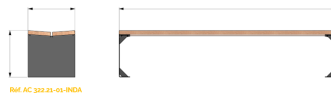

Ref. AC 322.21-01-INDA