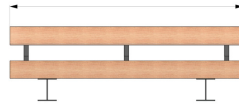

Bancs Launa
Réf. AC 177.19-02

Descriptif :

Banc Launa sans dossier - réf. AC 177.19-02

- 2500 x 559 x ht 435 mm
- 5 x Lames en Pin Sylvestre Classe 4, de 2500 x 70 x 190 mm ou en Red Cedar (longueur : 2.30 m/2.40 m)
- Option dossier - réf. AC 177.19-05
- Option accoudoir - réf. ac 177.19-10

Table Launa - réf. AC 177.19-01

- 2500 x 907 x ht 800 mm
- 8 x Lames en Pin Sylvestre Classe 4, de 2500 x 90 x 90 mm ou en Red Cedar (longueur : 2.30 m/2.40 m)

Matériaux, revêtements, couleurs :

Armature :

- Ensemble mécano-soudé en acier apte à la galvanisation à chaud.
- Galvanisation à chaud des produits finis.
- Avec ou sans thermolaquage, poudre thermodurcissable à base de résine polyester
- Mise à la teinte : au choix du nuancier RAL ou RAL fine texture.

Lames :

En Pin Sylvestre classe 4 / Red Cedar (autres essences sur consultation).