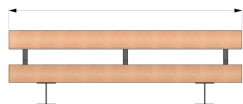

Banc Launa
Réf. AC 177.19-02

Descriptif :

Banc Launa sans dossier - réf. AC 177.19-02

- 2500 x 559 x ht 435 mm
- 5 x Lames en Pin Sylvestre Classe 4, de 2500 x 70 x 190 mm ou en Red Cedar (longueur : 2.30 m/2.40 m)
- Option dossier - réf. AC 177.19-05
- Option accoudoir - réf. ac 177.19-10

Table Launa - réf. AC 177.19-01

- 2500 x 907 x ht 800 mm
- 8 x Lames en Pin Sylvestre Classe 4, de 2500 x 90 x 90 mm ou en Red Cedar (longueur : 2.30 m/2.40 m)

Matériaux, revêtements, couleurs :

Armature :

- Ensemble mécano-soudé en acier apte à la galvanisation à chaud.
- Galvanisation à chaud des produits finis.
- Avec ou sans thermolaquage, poudre thermodurcissable à base de résine polyester
- Mise à la teinte : au choix du nuancier RAL ou RAL fine texture.

Lames :

En Pin Sylvestre classe 4 / Red Cedar (autres essences sur consultation).