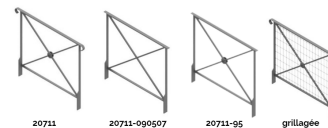

Référence : 20701
Produit : Barrière Occitane (avec ou sans rosaces et crosses)
Collection : Sécurité

Descriptif :

Barrières Occitane modèle avec Crosses & rosaces :

réf. **20701** longueur **0.66 m**
réf. **20711** longueur **1.16 m**
réf. **29.11** longueur **1.50 m**
réf. **20721** longueur **2.16 m**

Barrière Occitane sans Crosses & sans rosaces :

réf. **20711-95-210607** longueur **1.08 m**
réf. **29.11-95-INDA** longueur **1.42 m**

Barrière Occitane avec Crosses & sans rosaces :

réf. **20711-090507** longueur **1.16 m**
réf. **29.11-IND A** longueur **1.50 m**

Barrière Occitane sans crosses & avec rosaces :

réf. **20711-95** longueur **1.08 m**
réf. **29.11-95** longueur **1.42 m**

Hauteur totale: 1.15m

Hauteur hors-sol: 0.90m

Main courante : acier moulé 40 x 10 mm