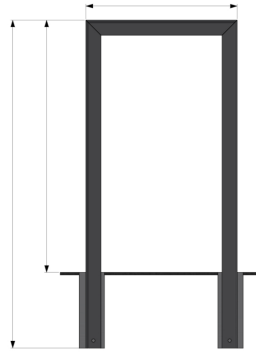

Référence : 37.20-IND B  
Produit : Arceau Appui-vélos Mahon  
Collection : Mobilité

### Descriptif :

réf. 37.20-IND B | Arceau appui-vélos Mahon

- Longueur : 600 mm
- Hauteur hors-tout : 1200 x 900 mm hors-sol
- Montant & lice: T de 60 mm