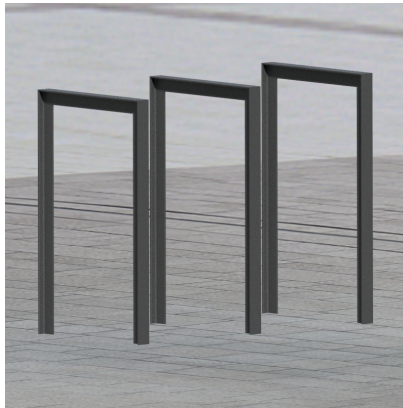

Référence : 37.20-IND B  
Produit : Arceau Appui-vélos Mahon  
Collection : Mobilité

### Descriptif :

réf. 37.20-IND B | Arceau appui-vélos Mahon

- Longueur : 600 mm
- Hauteur hors-tout : 1200 x 900 mm hors-sol
- Montant & lice: T de 60 mm