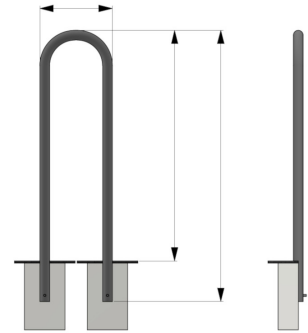

Référence : 232.08-IND A
Produit : Arceau 2 roues Rodeo
Collection : Mobilité

Descriptif :

réf. **232.08-IND A** | Arceau 2 roues Rodéo

- Longueur : 358 mm
- Hauteur hors-tout : 1100 pour 800 / 900 mm hors-sol
- Arceau : Tube Ø48 mm

réf. **232.08-IND B** | Arceau 2 roues Rodéo

- Longueur : 358 mm
- Hauteur hors-tout : 1300 pour 1000 mm hors-sol
- Arceau : Tube Ø48 mm

Matériaux, revêtements, couleurs :

- Ensemble mécano-soudé en acier apte à la galvanisation à chaud.
- Galvanisation à chaud des produits finis
- Thermo laquage, poudre thermodurcissable à base de résine polyester
- Mise à la teinte RAL Classique ou RAL Fine texture : à définir.