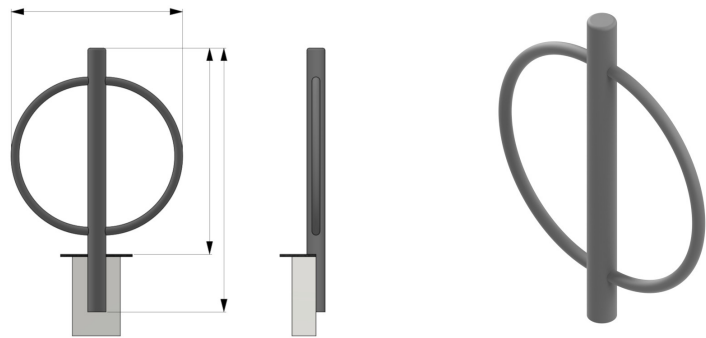

Référence : 56.18
Produit : Appui-vélos Halo Rond
Collection : Mobilité

Descriptif :

Réf. 56.18

Halo Rond

Longueur 716 mm

Hauteur hors-tout : 1130 pour 900 mm hors-sol

Poteau Oriane V.1 en Ø76 mm

Halo en Ø33 mm

Matériaux, revêtements, couleurs :

- Ensemble mécano-soudé en acier apte à la galvanisation à chaud.
- Galvanisation à chaud des produits finis
- Thermo laquage, poudre thermodurcissable à base de résine polyester
- Mise à la teinte RAL Classique ou RAL Fine texture : à définir.