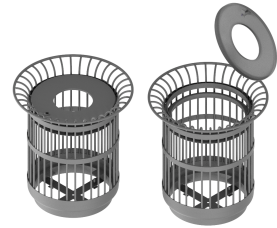

Référence : 100 021
Produit : Corbeille Héritage grand modèle
Collection : Convivialité

Descriptif :

Couvercle mobile :

réf. 100 021 | Corbeille Héritage & son clip sac

Couvercle mobile pour le vidage (serrure triangle)

Contenance : 100 litres

Ø695 x 822 mm ht hors-tout

En option : bac intérieur - réf. 100 111

réf. 100 061 | Corbeille Héritage & son clip sac

Couvercle mobile pour le vidage (serrure triangle)

Contenance : 60 litres

Ø611 x 675 mm ht hors-tout

En option : bac intérieur - réf. 100 611

Porte mobile :

réf. 100 011 | Corbeille Héritage & son clip sac

Porte latérale mobile pour le vidage (serrure triangle)

Contenance : 100 litres

Ø695 x 822 mm ht hors-tout

En option : bac intérieur - réf. 100 111

réf. 100 051 | Corbeille Héritage & son clip sac

Porte latérale mobile pour le vidage (serrure triangle)

Contenance : 60 litres

Ø611 x 675 mm ht hors-tout