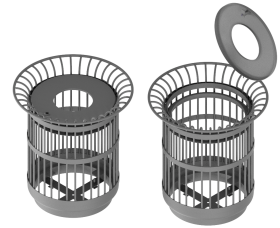

Référence : 100 021
Produit : Corbeille Héritage grand modèle
Collection : Convivialité

Descriptif :

Couvercle mobile :

réf. 100 021 | Corbeille Héritage & son clip sac

Couvercle mobile pour le vidage (serrure triangle)

Contenance : 100 litres

Ø695 x 822 mm ht hors-tout

En option : bac intérieur - réf. 100 111

réf. 100 061 | Corbeille Héritage & son clip sac

Couvercle mobile pour le vidage (serrure triangle)

Contenance : 60 litres

Ø611 x 675 mm ht hors-tout

En option : bac intérieur - réf. 100 611

Porte mobile :

réf. 100 011 | Corbeille Héritage & son clip sac

Porte latérale mobile pour le vidage (serrure triangle)

Contenance : 100 litres

Ø695 x 822 mm ht hors-tout

En option : bac intérieur - réf. 100 111

réf. 100 051 | Corbeille Héritage & son clip sac

Porte latérale mobile pour le vidage (serrure triangle)

Contenance : 60 litres

Ø611 x 675 mm ht hors-tout