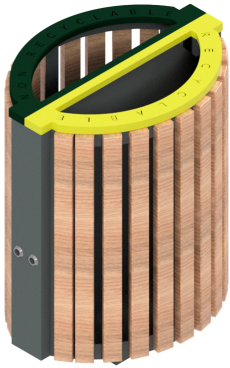

Référence : 20.22

Produit : Corbeille Gargantua Tri sélectif métal & bois

Collection : Convivialité

Ref. 27.22
Porte-sac x 2

Ref. 26.22
Seau x 2

Descriptif :

Réf. **20.22** - Gargantua à tri-sélectif:

- 2 x 41 litres
- Dimensions : 614 x 455 x 734 ht hors-sol pour 1003 mm hors-tout

Les accessoires:

- réf. **26.22** - Seau x2
- réf. **27.22** - Porte sac x 2

Matériaux, revêtements, couleurs :

Structure:

- Ensemble mécano-soudé en acier apte à la galvanisation à chaud.
- Galvanisation à chaud des produits finis
- Thermo laquage, poudre thermodurcissable à base de résine polyester
- Mise à la teinte RAL Classique ou RAL Fine texture : à définir.
- - Coloris N°1 : Corbeille
 - Coloris N°2 : Couvercle partie « RECYCLABLE »
 - Coloris N°3 : Couvercle partie « NON RECYCLABLE »

Habillage bois : lames en Pin traité classe IV, bois exotique traité classe IV, Douglas, Red Cedar

Mobilier, livré monté