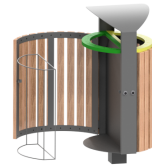

Référence : 20.22

Produit : Corbeille Gargantua Tri sélectif métal & bois

Collection : Convivialité

Ref. 27.22
Porte-sac x 2

Ref. 26.22
Seau x 2

Descriptif :

Réf. **20.22** - Gargantua à tri-sélectif:

- 2 x 41 litres
- Dimensions : 614 x 455 x 734 ht hors-sol pour 1003 mm hors-tout

Les accessoires:

- réf. **26.22** - Seau x2
- réf. **27.22** - Porte sac x 2

Matériaux, revêtements, couleurs :

Structure:

- Ensemble mécano-soudé en acier apte à la galvanisation à chaud.
- Galvanisation à chaud des produits finis
- Thermo laquage, poudre thermodurcissable à base de résine polyester
- Mise à la teinte RAL Classique ou RAL Fine texture : à définir.
- - Coloris N°1 : Corbeille
 - Coloris N°2 : Couvercle partie « RECYCLABLE »
 - Coloris N°3 : Couvercle partie « NON RECYCLABLE »

Habillage bois : lames en Pin traité classe IV, bois exotique traité classe IV, Douglas, Red Cedar

Mobilier, livré monté