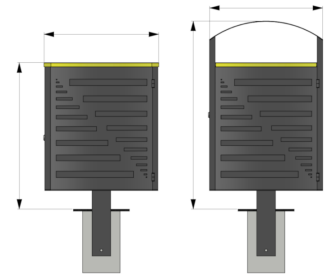

Référence : 24.22

Produit : Corbeille Gargantua Tri sélectif tôle Graphique

Collection : Convivialité

Descriptif :

Réf. **24.22** - Gargantua à tri-sélectif:

- 2 x 41 litres
- Dimensions : 614 x 455 x 734 ht hors-sol pour 1003 mm hors-tout

Réf. **25.21** - Gargantua avec chapeau à tri-sélectif

- 2 x 41 litres :
- Dimensions : 606 x 400 (chapeau) x 45 (corps) x 957 ht hors-sol pour 1250 mm ht hors-tout

Les accessoires:

- réf. **26.22** - Seau x2
- réf. **27.22** - Porte sac x 2