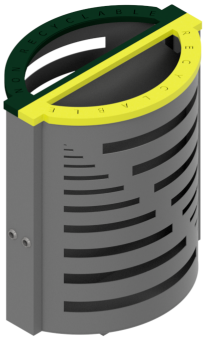

Référence : 24.22

Produit : Corbeille Gargantua Tri sélectif tôle Graphique

Collection : Convivialité

Descriptif :

Réf. **24.22** - Gargantua à tri-sélectif:

- 2 x 41 litres
- Dimensions : 614 x 455 x 734 ht hors-sol pour 1003 mm hors-tout

Réf. **25.21** - Gargantua avec chapeau à tri-sélectif

- 2 x 41 litres :
- Dimensions : 606 x 400 (chapeau) x 45 (corps) x 957 ht hors-sol pour 1250 mm ht hors-tout

Les accessoires:

- réf. **26.22** - Seau x2
- réf. **27.22** - Porte sac x 2