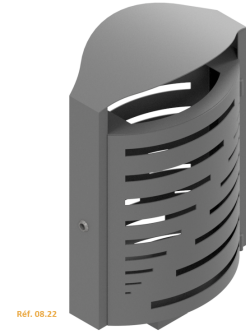

Référence : 08.22

Produit : Corbeille Gargantua tôle Graphique

Collection : Convivialité

Réf. 08.22

Descriptif :

Gargantua 45 Litres :

Réf. **08.22**

Réf. **09.22** avec cendrier

- 500 x 300 x 800 ht hors-sol pour 1110 mm ht hors-tout
- Serrure auto-clenche
- Avec clip sac plastique inclus
- En option: seau - **réf. 70151**

Gargantua 65 Litres :

Réf. **116.22**

Réf. **17.22** 65 avec cendrier

- 500 x 300 x 1075 ht hors-sol pour 1370 mm ht hors-tout
- Serrure auto-clenche
- Au choix..
- Porte-sac - **réf. 18.22**
- Seau - **réf. 45.17**

Matériaux, revêtements, couleurs :

- Ensemble mécano-soudé en acier apte à la galvanisation à chaud.
- Galvanisation à chaud des produits finis (55 à 85 microns selon l'épaisseur des tubes).
- Avec ou sans thermolaquage, poudre thermodurcissable à base de résine polyester (minimum 60 microns).
- Mise à la teinte : au choix du nuancier RAL ou RAL fine texture..