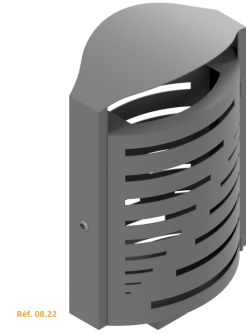

Référence : 08.22

Produit : Corbeille Gargantua tôle Graphique

Collection : Convivialité

Réf. 08.22

Descriptif :

Gargantua 45 Litres :

Réf. **08.22**

Réf. **09.22** avec cendrier

- 500 x 300 x 800 ht hors-sol pour 1110 mm ht hors-tout
- Serrure auto-clenche
- Avec clip sac plastique inclus
- En option: seau - **réf. 70151**

Gargantua 65 Litres :

Réf. **116.22**

Réf. **17.22** 65 avec cendrier

- 500 x 300 x 1075 ht hors-sol pour 1370 mm ht hors-tout
- Serrure auto-clenche
- Au choix:.
- Porte-sac - **réf. 18.22**
- Seau - **réf. 45.17**

Matériaux, revêtements, couleurs :

- Ensemble mécano-soudé en acier apte à la galvanisation à chaud.
- Galvanisation à chaud des produits finis (55 à 85 microns selon l'épaisseur des tubes).
- Avec ou sans thermolaquage, poudre thermodurcissable à base de résine polyester (minimum 60 microns).
- Mise à la teinte : au choix du nuancier RAL ou RAL fine texture..