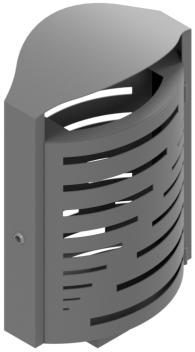

Référence : 08.22

Produit : Corbeille Gargantua tôle Graphique

Collection : Convivialité

Réf. 08.22

Descriptif :

Gargantua 45 Litres :

Réf. **08.22**

Réf. **09.22** avec cendrier

- 500 x 300 x 800 ht hors-sol pour 1110 mm ht hors-tout
- Serrure auto-clenche
- Avec clip sac plastique inclus
- En option: seau - **réf. 70151**

Gargantua 65 Litres :

Réf. **116.22**

Réf. **17.22** 65 avec cendrier

- 500 x 300 x 1075 ht hors-sol pour 1370 mm ht hors-tout
- Serrure auto-clenche
- Au choix:.
- Porte-sac - **réf. 18.22**
- Seau - **réf. 45.17**

Matériaux, revêtements, couleurs :

- Ensemble mécano-soudé en acier apte à la galvanisation à chaud.
- Galvanisation à chaud des produits finis (55 à 85 microns selon l'épaisseur des tubes).
- Avec ou sans thermolaquage, poudre thermodurcissable à base de résine polyester (minimum 60 microns).
- Mise à la teinte : au choix du nuancier RAL ou RAL fine texture..