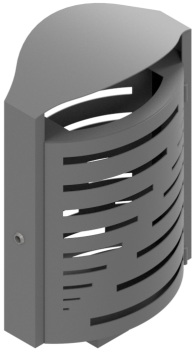

Référence : 08.22

Produit : Corbeille Gargantua tôle Graphique

Collection : Convivialité

Réf. 08.22

Descriptif :

Gargantua 45 Litres :

Réf. **08.22**

Réf. **09.22** avec cendrier

- 500 x 300 x 800 ht hors-sol pour 1110 mm ht hors-tout
- Serrure auto-clenche
- Avec clip sac plastique inclus
- En option: seau - **réf. 70151**

Gargantua 65 Litres :

Réf. **116.22**

Réf. **17.22** 65 avec cendrier

- 500 x 300 x 1075 ht hors-sol pour 1370 mm ht hors-tout
- Serrure auto-clenche
- Au choix..
- Porte-sac - **réf. 18.22**
- Seau - **réf. 45.17**

Matériaux, revêtements, couleurs :

- Ensemble mécano-soudé en acier apte à la galvanisation à chaud.
- Galvanisation à chaud des produits finis (55 à 85 microns selon l'épaisseur des tubes).
- Avec ou sans thermolaquage, poudre thermodurcissable à base de résine polyester (minimum 60 microns).
- Mise à la teinte : au choix du nuancier RAL ou RAL fine texture..