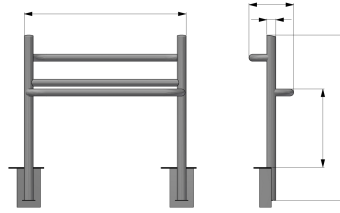

Référence : 125.22
Produit : Assis debout Héritage
Collection : Convivialité

Descriptif :

réf. 125.22 Assis debout Héritage

Dimensions: 1402 x 700 ht assise x 1230 ht hors-toutx largeur 170 mm

- Fixation à sceller
- Lisses : Tube Ø60 mm
- Montants : Ø76 mm bizeauté