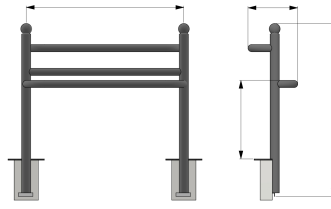

Référence : 124.22
Produit : Assis debout Héritage Boule
Collection : Convivialité

Descriptif :

réf. 124.22 - Assis debout Héritage Boule

- Dimensions: 1402 x 700 ht assise x 1230 ht hors-toutx largeur 170 mm
- Fixation sur à sceller
- Lisses : Tube Ø60 mm
- Montants : Ø76 mm

Matériaux, revêtements, couleurs :

- Ensemble mécano-soudé en acier apte à la galvanisation à chaud.
- Galvanisation à chaud des produits finis
- Thermo laquage, poudre thermodurcissable à base de résine polyester
- Mise à la teinte RAL Classique ou RAL Fine texture : à définir.