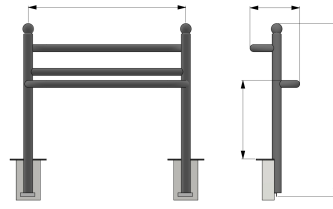

**Référence :** 124.22  
**Produit :** Assis debout Héritage Boule  
**Collection :** Convivialité

#### **réf. 124.22 - Assis debout Héritage Boule**

- Dimensions: 1402 x 700 ht assise x 1230 ht hors-toutx largeur 170 mm
- Fixation sur à sceller
- Lisses : Tube Ø60 mm
- Montants : Ø76 mm