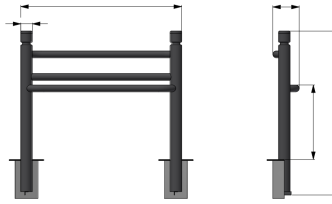

Référence : 123.22

Produit : Assis debout Héritage Gorge

Collection : Convivialité

Descriptif :

réf. 123.22 - Assis debout Héritage Gorge

- Dimensions: 1402 x 700 ht assise x 1230 ht hors-tout x largeur 170 mm
- Fixation à sceller
- Lisses : Tube Ø60 mm
- Montants : Ø101.6 mm