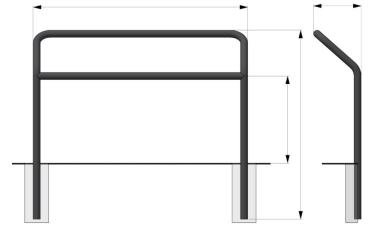

### Descriptif :

réf. 75.19-2-IND A

Dimensions: 1800 x 730 x ht assise x 1580 mm ht hors-tout x largeur 400 mm

Fixation à sceller Tube de Ø60 mm