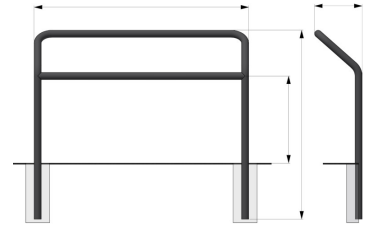

Référence : 75.19-2-IND A
Produit : Assis debout Kultura
Collection : Convivialité

Descriptif :

réf. 75.19-2-IND A

Dimensions: 1800 x 730 x ht assise x 1580 mm ht hors-tout x largeur 400 mm

Fixation à sceller Tube de Ø60 mm