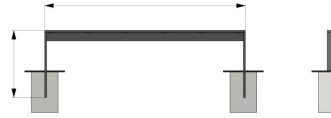

Référence : 77.20-IND A
Produit : Lisses de protection Synchro
Collection : Végétalité

Descriptif :

Lisse de Protection Réf. 77.20-INDA -

- Longueur: 1,50m x Hauteur hors-tout: 500m
- Plât de 60x15mm

Matériaux, revêtements, couleurs :

- Ensemble mécano-soudé en acier apte à la galvanisation à chaud
- Galvanisation à chaud des produits finis
- Thermo laquage, poudre thermodurcissable à base de résine polyester
- Mise à la teinte RAL Classique ou RAL Fine texture : à définir.