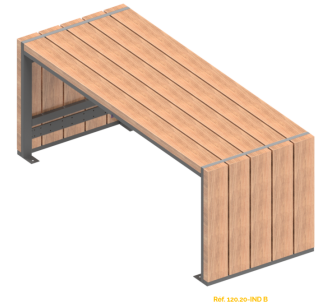

**Référence :** 120.20-IND B  
**Produit :** Table & Bancs Bucolique  
**Collection :** Convivialité

Ref. 120.20-IND B

### **Table Bucolique**

- réf. **120.20-INDB**
- L : 2000 x l : 770 x ht 780 mm

### **Bancs Bucolique sans dossier**

- réf. **121.20-INDA**
- L : 2000 x l : 460 x ht 440 mm

- réf. **123.20-INDA**
- L : 1000 x l : 460 x ht 440 mm

### **Bancs Bucolique avec dossier**

- réf. **172.20-INDA**
- L : 200 x l : 460 x ht assise 440 x ht dossier 910 mm