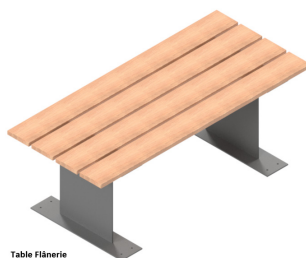

Référence : 322.21.03  
Produit : Table & bancs Flânerie  
Collection : Convivialité

Table Flânerie  
AC 322.21-03

Table Flânerie  
Réf. AC 322.21-03

## Descriptif :

- **Table Flânerie - réf. AC 322.21-03**

2000 x 898 x ht 735 mm

- **Banc sans dossier Flânerie - réf. 322.21-01-INDA**

2000 x 434 x ht assise 430 mm

- **Banc sans dossier Flânerie - réf. 300.22**

2000 x 434 x ht assise 310 mm

- **Tabouret Flânerie - réf. 322.21-05-INDA**

600 x 434 x ht assise 430 mm

- **Banc avec dossier - réf. 322.21-06-INDA**

2000 x 434 x ht assise 430 mm

- **Fauteuil Flânerie - réf. AC 322.21-07-INDA**

600 x 434 x ht assise 430 mm

- **Bergère Flânerie - réf. 298.22**

1752 x 600 X 1000ht. dossier x 430ht.assise mm