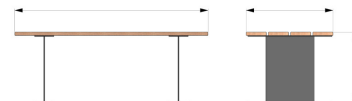

Table Flânerie
Réf. AC 322.21-03

Descriptif :

- **Table Flânerie - réf. AC 322.21-03**

2000 x 898 x ht 735 mm

- **Banc sans dossier Flânerie - réf. 322.21-01-INDA**

2000 x 434 x ht assise 430 mm

- **Banc sans dossier Flânerie - réf. 300.22**

2000 x 434 x ht assise 310 mm

- **Tabouret Flânerie - réf. 322.21-05-INDA**

600 x 434 x ht assise 430 mm

- **Banc avec dossier - réf. 322.21-06-INDA**

2000 x 434 x ht assise 430 mm

- **Fauteuil Flânerie - réf. AC 322.21-07-INDA**

600 x 434 x ht assise 430 mm

- **Bergère Flânerie - réf. 298.22**

1752 x 600 X 1000ht. dossier x 430ht.assise mm

Matériaux, revêtements, couleurs :

Armature :

- Ensemble mécano-soudé en acier apte à la galvanisation à chaud. Galvanisation à chaud des produits finis
- Avec ou sans thermolaquage, poudre thermodurcissable à base de résine polyester
- Mise à la teinte : au choix du nuancier RAL ou RAL fine texture.

Lames :

En Pin Sylvestre classe 4 / Douglas / Red Cedar (autres essences sur consultation).