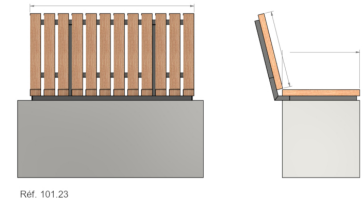

Référence : 101.23
Produit : Assises Launa
Collection : Convivialité

Descriptif :

Assises Launa pour habillage muret béton

réf. 101.23 - Assise Launa avec dossier

Longueur : 1.06 m

Largeur : 0.50 m

réf. 102.23 - Assis Launa sans dossier

Dimensions: Longueur : 1.06m

Hauteur : 0.50m

Matériaux, revêtements, couleurs :

Armature :

- Ensemble mécano-soudé en acier apte à la galvanisation à chaud.
- Galvanisation à chaud des produits finis.
- Avec ou sans thermolaquage, poudre thermodurcissable à base de résine polyester
- Mise à la teinte : au choix du nuancier RAL ou RAL fine texture.

Lames :

- En Pin Sylvestre classe 4 / Douglas / Red Cedar (autres essences sur consultation).
- 12 lames pour les dossiers.
- 12 lames pour les assises.