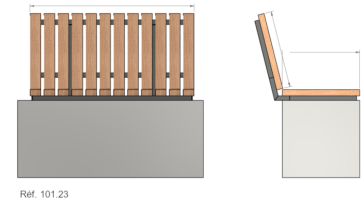

Référence : 101.23
Produit : Assises Launa
Collection : Convivialité

Descriptif :

Assises Launa pour habillage muret béton

réf. 101.23 - Assise Launa avec dossier

Longueur : 1.06 m

Largeur : 0.50 m

réf. 102.23 - Assis Launa sans dossier

Dimensions: Longueur : 1.06m

Hauteur : 0.50m

Matériaux, revêtements, couleurs :

Armature :

- Ensemble mécano-soudé en acier apte à la galvanisation à chaud.
- Galvanisation à chaud des produits finis.
- Avec ou sans thermolaquage, poudre thermodurcissable à base de résine polyester
- Mise à la teinte : au choix du nuancier RAL ou RAL fine texture.

Lames :

- En Pin Sylvestre classe 4 / Douglas / Red Cedar (autres essences sur consultation).
- 12 lames pour les dossiers.
- 12 lames pour les assises.