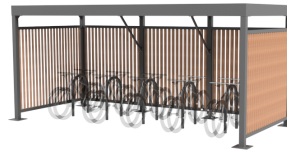

Référence : 134.23 & 144.22
Produit : Abris vélos - Flânerie
Collection : Mobilité

Descriptif :

Référence 134.23

Abris vélos Flânerie (jusqu'à 10 places)

- **Dimensions :**

5506 mm x 2400 x Ht.2515 mm

- **Ossature :**

Tube 100 x 100 mm (sauf les sous lisses)

Platines 300 x 300 mm, 4 perçages Ø14 mm

Ensemble mécano-soudé en acier apte à la galvanisation à chaud.

Galvanisation à chaud des produits finis (55 à 85 microns selon l'épaisseur des tubes). Thermolaquage, poudre thermodurcissable à base de résine polyester (minimum 60 microns).

Référence 144.22

Abris vélos Flânerie (jusqu'à 5 places)

Dimensions :

3960 mm x 2400 x Ht.2515 mm

Ossature :

- Tube 100 x 100 mm (sauf les sous lisses)
- Platines 300 x 300 mm, 4 perçages Ø14 mm

Ensemble mécano-soudé en acier apte à la galvanisation à chaud.

Couverture :

Bac avec gouttière acier

Cadré 4 côtés

Arrière & côtés, habillage bois :

78 lames en Douglas ou 78 Lames en MOABI ou 78 Lames en Pin traité classe IV