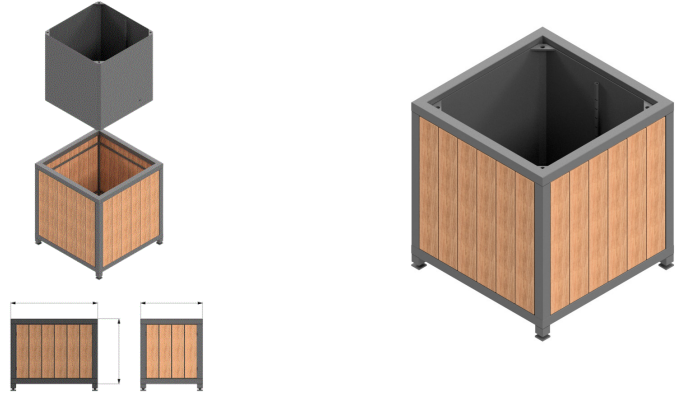

Référence : 190.21
Produit : Jardinières Launa métal & bois
Collection : Végétalité

Descriptif :

Les **jardinières Launa en métal & bois** sont composées:

- Armature : montants en tube de 60 x 60 mm montés sur des vérins réglables.
- Bac intérieur avec un double fond, trop plein, et 4 anneaux de manutention soudés. Les bacs peuvent être manutentionnés.

Dimensions

Longueur x largeur x hauteur

- **190.21:** 1000 x 1000 x 1000 mm
- **173.20:** 1000 x 713 x 830 mm

Autres dimensions sur consultation.

Matériaux, revêtements, couleurs :

Ossature & bac :

- Ensemble mécano-soudé en acier apte à la galvanisation à chaud. Galvanisation à chaud des produits finis.
- Thermolaquage, poudre thermodurcissable à base de résine polyester.
- Mise à la teinte : au choix du nuancier RAL ou RAL fine texture.