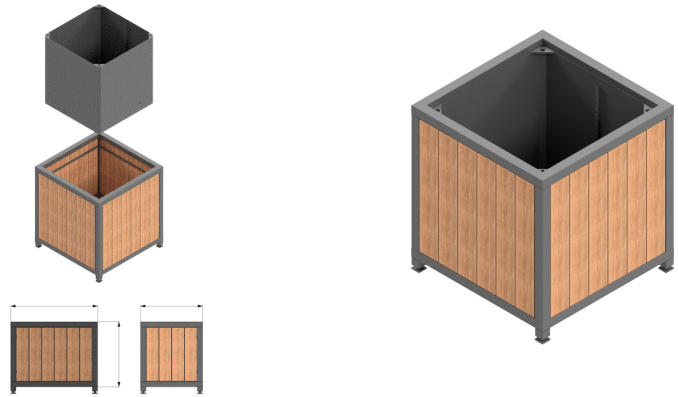

Référence : 190.21
Produit : Jardinières Launa métal & bois
Collection : Végétalité

Descriptif :

Les **jardinières Launa en métal & bois** sont composées:

- Armature : montants en tube de 60 x 60 mm montés sur des vérins réglables.
- Bac intérieur avec un double fond, trop plein, et 4 anneaux de manutention soudés. Les bacs peuvent être manutentionnés.

Dimensions

Longueur x largeur x hauteur

- **190.21:** 1000 x 1000 x 1000 mm
- **173.20:** 1000 x 713 x 830 mm

Autres dimensions sur consultation.

Matériaux, revêtements, couleurs :

Ossature & bac :

- Ensemble mécano-soudé en acier apte à la galvanisation à chaud. Galvanisation à chaud des produits finis.
- Thermolaquage, poudre thermodurcissable à base de résine polyester.
- Mise à la teinte : au choix du nuancier RAL ou RAL fine texture.