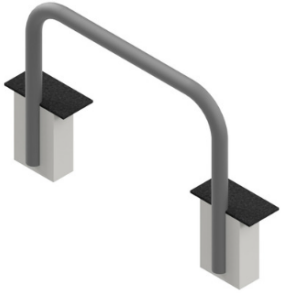

Référence : 1058.03
Produit : Arceaux de bordures sécurie
Collection : Sécurité

Descriptif :

Tube : Ø60 mm

réf. 1058.03 **longueur** 1.00 m x 750 mm hors-tout

réf. 1057.03 **longueur** 1,50 m x 750 mm hors-tout

réf. 1056.03 **longueur** 2.00 m x 750 mm hors-tout

Matériaux, revêtements, couleurs :

- Ensemble mécano-soudé en acier apte à la galvanisation à chaud.
- Galvanisation à chaud des produits finis (55 à 85 microns selon l' épaisseur des tubes).
- Thermolaquage, poudre therm durcissable à base de résine polyester (minimum 60 microns).
- Mise à la teinte : au choix du nuancier RAL ou RAL fine texture.