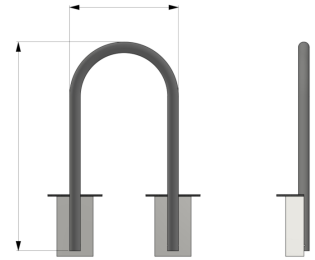

Référence : 415.10
Produit : Arceau appui-vélos Hoche
Collection : Mobilité

Descriptif :

réf. 415.10| Arceau appui-vélos Hoche

Dimensions:

- Longueur : 600mm
- Hauteur hors-tout: 1,15m pour 0,90m hors-sol
- Arceau: Tube Ø60mm