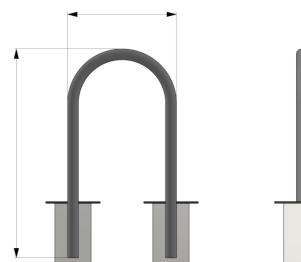

Référence : 415.10
Produit : Arceau appui-vélos Hoche
Collection : Mobilité

Descriptif :

réf. 415.10| Arceau appui-vélos Hoche

Dimensions:

- Longueur : 600mm
- Hauteur hors-tout: 1,15m pour 0,90m hors-sol
- Arceau: Tube Ø60mm