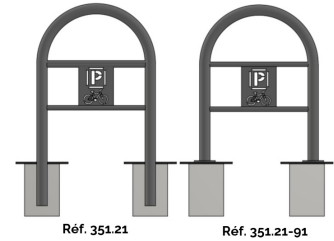

Référence : 351.21

Produit : Arceau appui-vélos Récréation avec picto

Collection : Mobilité

Descriptif :

réf. 351.21| Arceau appui vélos Récréation modèle avec picto vélo

Dimensions:

- Longueur : 680mm
- Hauteur hors-tout: 1,15m pour 0,90m hors-sol
- Arceau: Tube Ø60mm

Tôle avec découpe laser du picto

- En option [91] : fixation sur platine.

Matériaux, revêtements, couleurs :

- Ensemble mécano-soudé en acier apte à la galvanisation à chaud.
- Galvanisation à chaud des produits finis
- Thermo laquage, poudre thermodurcissable à base de résine polyester
- Mise à la teinte RAL Classique ou RAL Fine texture : à définir.