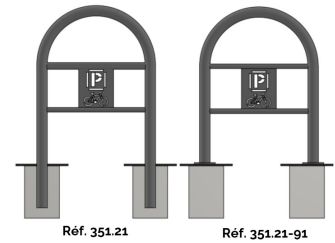

Référence : 351.21

Produit : Arceau appui-vélos Récréation avec picto

Collection : Mobilité

Descriptif :

réf. 351.21| Arceau appui vélos Récréation modèle avec picto vélo

Dimensions:

- Longueur : 680mm
- Hauteur hors-tout: 1,15m pour 0,90m hors-sol
- Arceau: Tube Ø60mm

Tôle avec découpe laser du picto

- En option [91] : fixation sur platine.

Matériaux, revêtements, couleurs :

- Ensemble mécano-soudé en acier apte à la galvanisation à chaud.
- Galvanisation à chaud des produits finis
- Thermo laquage, poudre thermodurcissable à base de résine polyester
- Mise à la teinte RAL Classique ou RAL Fine texture : à définir.