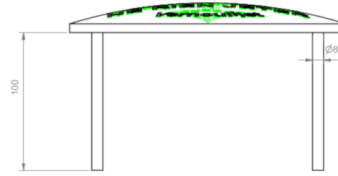

Référence : 106.22

Produit : Clou " Ici commence la mer "

Collection : Sécurité

Descriptif :

Clou "Ici commence la mer"

Clou de voirie Ø200x ép3, inox 304L brossé, logo gravé sur une profondeur de 1mm, stiges filetées M8x100, à sceller.