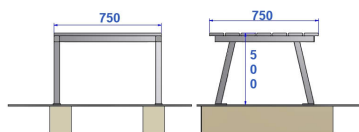

### Descriptif :

Longueur: 750mm, Largeur: 750mm, Hauteur hors-sol: 500mm

Fixation : fixe sur platine ou à sceller (en option)

Ce modèle est décliné en acier avec un habillage bois ou en stratifié d'extérieur.