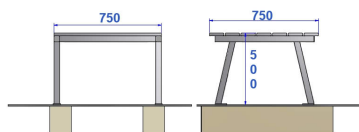

Référence : 65.12-2-IND D

Produit : Table basse

Collection : Convivialité

Descriptif :

Longueur: 750mm, Largeur: 750mm, Hauteur hors-sol: 500mm

Fixation : fixe sur platine ou à sceller (en option)

Ce modèle est décliné en acier avec un habillage bois ou en stratifié d'extérieur.